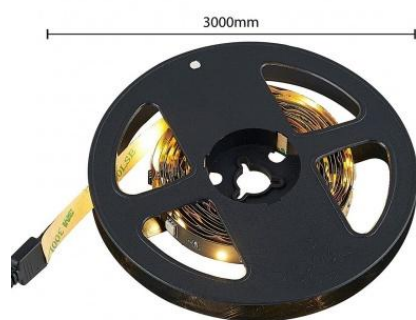

KARTA PRODUKTU

ZDJĘCIE PRODUKTU

ZOBACZ WIĘCEJ

OPIS PRODUKTU

Producent RL

Nazwa RACER

Symbol R65553102

**Rekomendowana
cena konsumencka** 155 PLN

Parametry

- szerokość (mm): 3000
- głębokość (mm): 12
- ilość źródeł: 1
- rodzaj trzonka: LED zintegrowany
- max moc źródła: 10 W
- napięcie: 230 V
- źródło w zestawie: LED 10 W, 750 lm, 3000 K
- możliwość ściemniania: Tak, za pośrednictwem pilota (w zestawie).
- kolor lampy: czarny
- IP: 20

Opis dodatkowy

Taśma LED z serii GAMING. Wyposażony w system Sound Control, dzięki któremu diody LED reagują na dźwięki otoczenia. Możliwość zmiany kolorów i natężenia światła za pomocą dołączonego pilota. Kolor czarny.