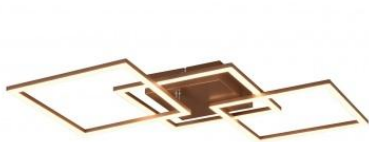

KARTA PRODUKTU

ZDJĘCIE PRODUKTU