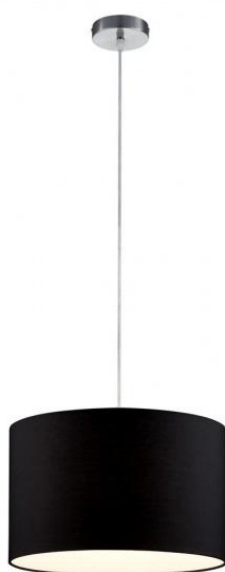

KARTA PRODUKTU

ZDJĘCIE PRODUKTU

ZOBACZ WIĘCEJ

OPIS PRODUKTU

Producent Trio

Nazwa HOTEL

Symbol 303300102

**Rekomendowana
cena konsumencka** 287 PLN

Parametry

- wysokość (mm): 1500
- wysokość klosza (mm): 250
- średnica (mm): 400
- ilość źródeł: 1
- rodzaj trzonka: E27
- max moc źródła: 60 W
- napięcie: 230 V
- źródło w zestawie: Brak
- możliwość ściemniania: Tak, z zastosowaniem ściemniającej żarówki.
- kolor lampy: srebrny i odcienie srebra, czarny
- materiał: metal/tkanina
- IP: 20

Opis dodatkowy

HOTEL Kolor nikiel mat/czarny